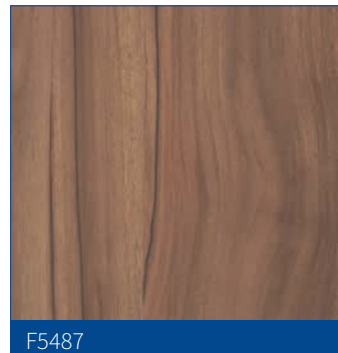

Oiled Walnut