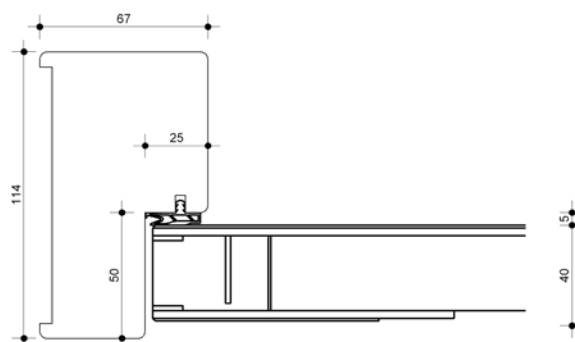

Pico60

Brandwerende utiliteitsdeur • HPL

- Merbau stijlen (40 mm)
Meranti stijlen (54 mm)
(stijlbreedte: 36 / 46 mm)
- Brandwerende voorziening in regels,
stijlen en aan de boven- en onderkant
- Merbau (40 mm) / Meranti (54 mm)
onder- en bovenregel
(regelhoogte: 65 mm)
- High Density Fibreboard (HDF)
- High Pressure Laminate (HPL)
of edelfineer
- Mineraalvezel vulling (dicht) /
volspaans vulling (glasopening)