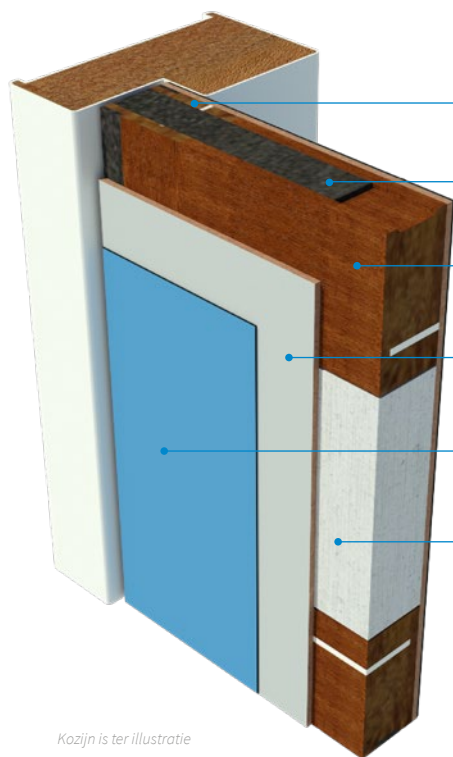

Pico60

Brandwerende utiliteitsdeur • HPL

- Merbau stijlen (40 mm)
Meranti stijlen (54 mm)
(stijlbreedte: 36 / 46 mm)
- Brandwerende voorziening in regels,
stijlen en aan de boven- en onderkant
- Merbau (40 mm) / Meranti (54 mm)
onder- en bovenregel
(regelhoogte: 65 mm)
- High Density Fibreboard (HDF)
- High Pressure Laminate (HPL)
of edelfineer
- Mineraalvezel vulling (dicht) /
volspaans vulling (glasopening)