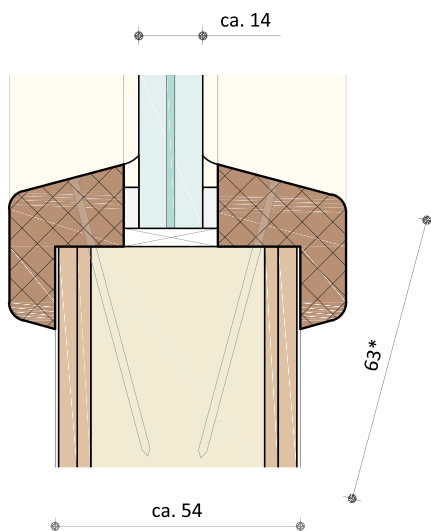

Geen eis

Contraflam® Lite EW60
Tweezijdig vuurbelastbaar
Letselveiligheidsklasse 1B1
AP17 (VZ) / AP17 (AZ)
BRW-spatieband 4 mm (wit)