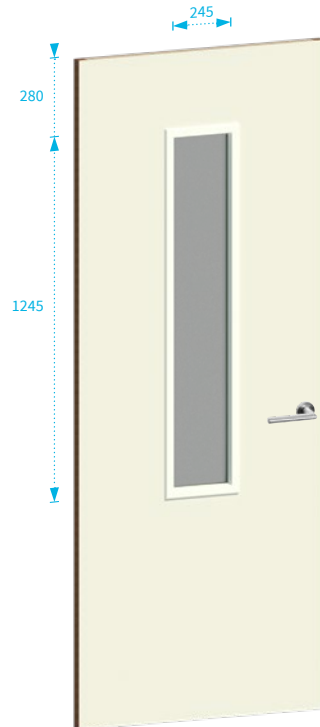

# Glasopeningen

Dit overzicht geeft een indicatie van de glasopeningen. Afwijkingen van de standaarduitvoering zijn in overleg mogelijk. Geschetste maatvoering is gebaseerd op een standaard deurhoogte van 2315 mm.

**Type 1**

**Type 2**

**Type 3**

**Type 4**

**Type 5**

**Type 6**

**Type 7**

**Type 15**