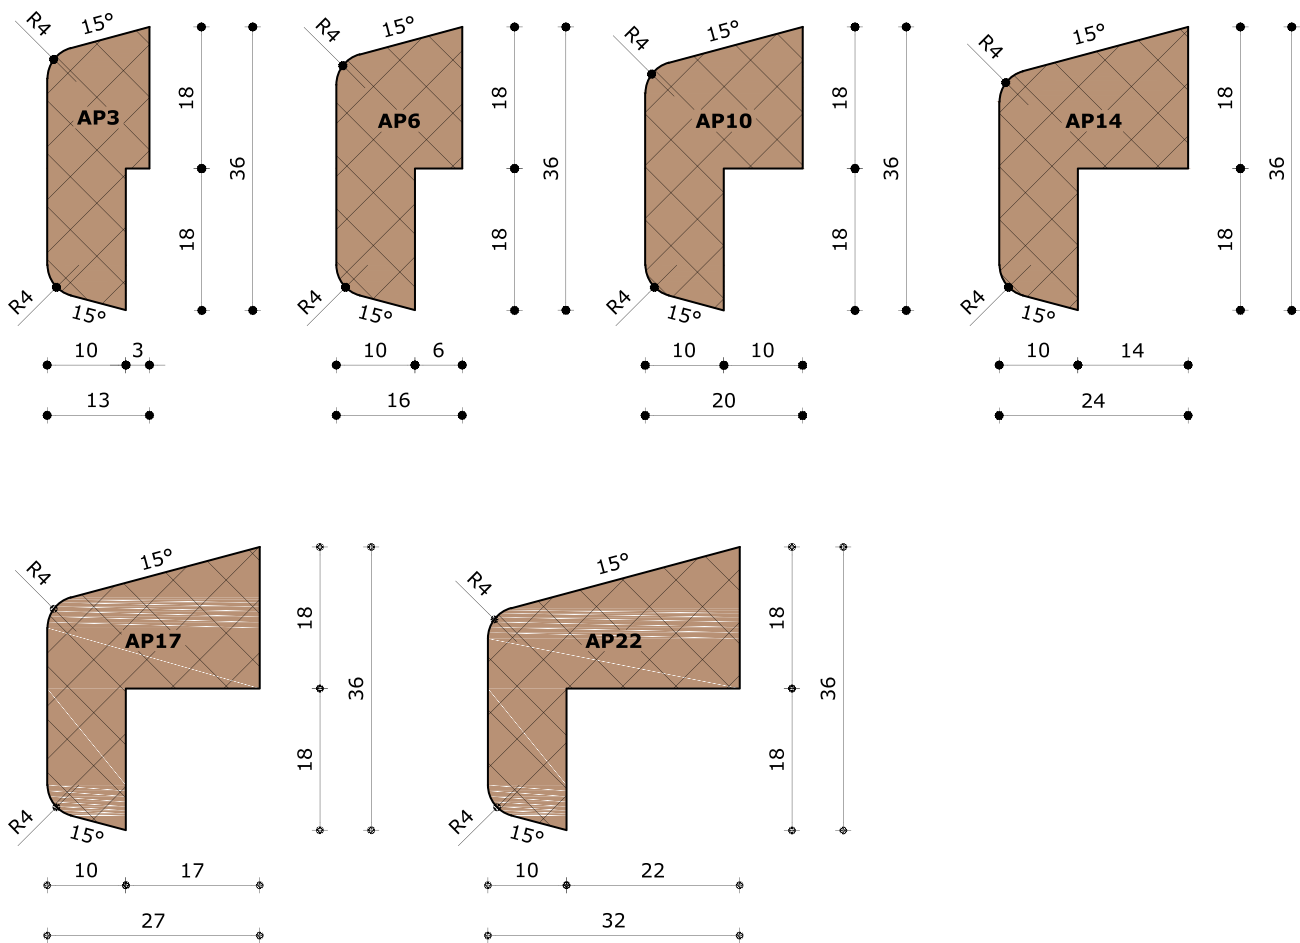

Glaslatten AP-serie