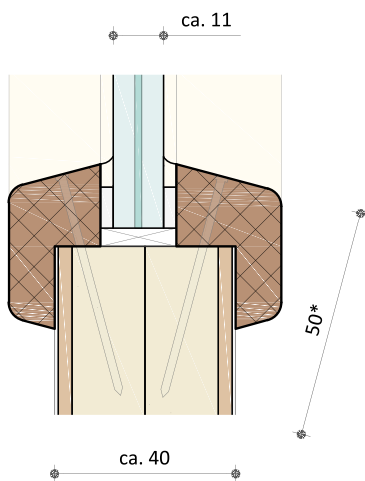

38dB

STADIP® SILENCE 55.2SI

Letselveiligheidsklasse 1B1
AP10 (VZ) / AP14 (AZ)
PE-spatieband 3 mm (wit)*
** AP10 bij schilderwerkdeur (38 mm)
4 mm bij schilderwerkdeur (38 mm)*