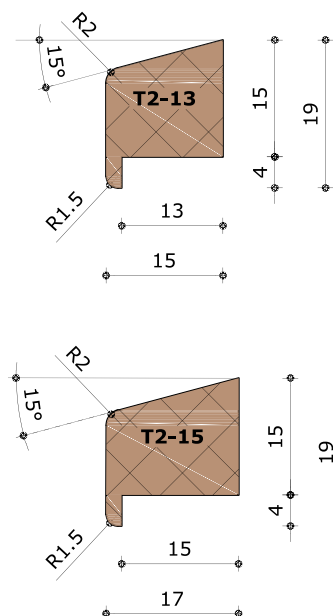

Glaslatten Type 2

Specificaties

Houtsoort:	Sapeli VL (gegronde versies)
	Sapeli Volhout (gelakte versie, naturel)
	> 640 kg/m³
Maattolerantie:	± 0.3 mm
Kwaliteit	PHND (Pin holes, no defects) Batch homogeen van kleur
Afwerking	A - Naturel
	B - Blank gelakt
	C - Wit geground (60 mu voorgegrond, RAL 9001)
	D - Grijs geground (60 mu voorgegrond, RAL 7036)