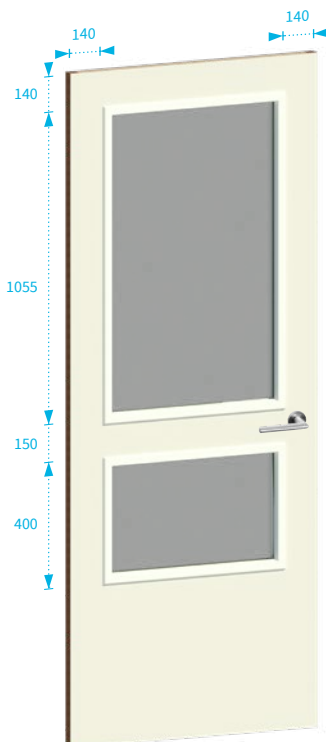

# Glasopeningen

Dit overzicht geeft een indicatie van de glasopeningen. Afwijkingen van de standaarduitvoering zijn in overleg mogelijk. Geschetste maatvoering is gebaseerd op een standaard deurhoogte van 2315 mm.

**Type 1**

**Type 2**

**Type 3**

**Type 4**

**Type 5**

**Type 6**

**Type 7**

**Type 15**