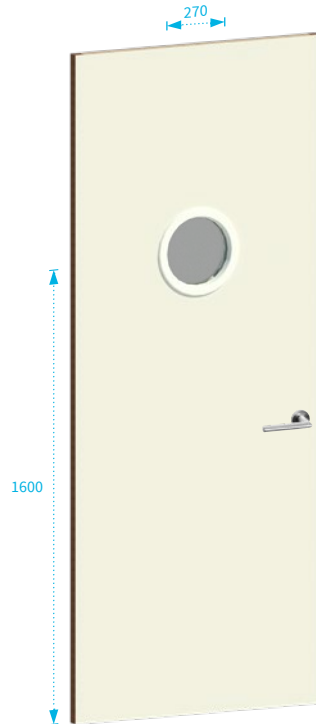

Glasopeningen

Dit overzicht geeft een indicatie van de glasopeningen. Afwijkingen van de standaarduitvoering zijn in overleg mogelijk. Geschetste maatvoering is gebaseerd op een standaard deurhoogte van 2315 mm.

Type 2