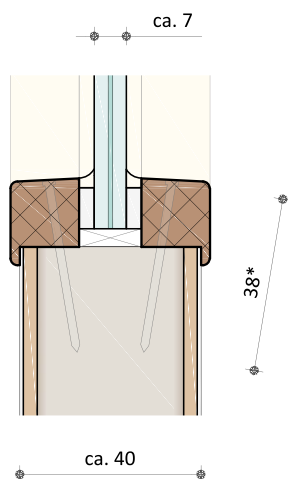

PicoSpec Range

Geen eis

STADIP® 33.1

Letselveiligheidsklasse 2B2
Type 2-15 (VZ) / Type 2-15 (AZ)
PE-spatieband 4 mm (wit)*
*3 mm bij schilderwerkdeur (38 mm)