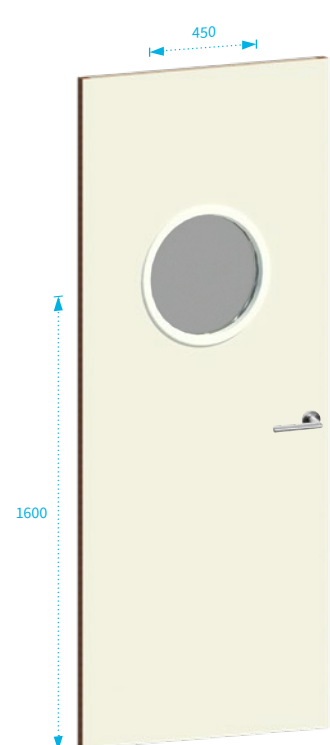

# Glasopeningen

Dit overzicht geeft een indicatie van de glasopeningen. Afwijkingen van de standaarduitvoering zijn in overleg mogelijk. Geschetste maatvoering is gebaseerd op een standaard deurhoogte van 2315 mm.

**Type 17**

**Type 18**

**Type 19**

**Type 21**