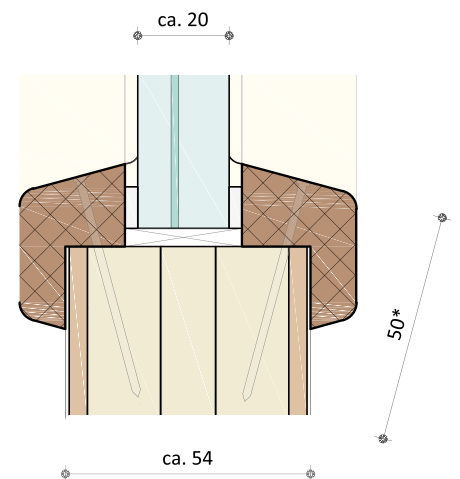

42dB

Contraflam® Lite EW30 +55.a2

Tweezijdig vuurbelastbaar
Letselveiligheidsklasse 1B1
AP14 (VZ) / AP14 (AZ)
BRW-spatieband 3 mm (wit)