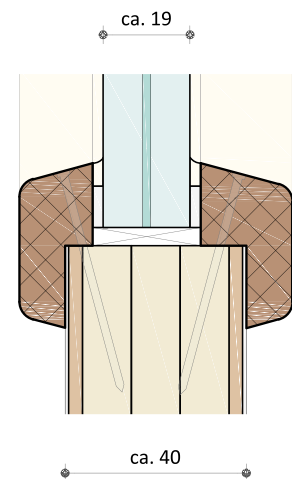

40dB

Contraflam® Lite EW30

Tweezijdig vuurbelastbaar
Letselveiligheidsklasse 1B1
AP6 (VZ) / AP10 (AZ)*
BRW-spatieband 3 mm (wit)*

*AP6 bij schilderwerkdeur (38 mm)
*4 mm bij schilderwerkdeur (38 mm)