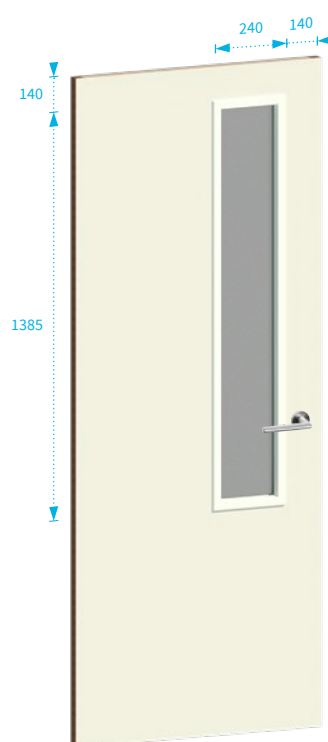

# Glasopeningen

Dit overzicht geeft een indicatie van de glasopeningen. Afwijkingen van de standaarduitvoering zijn in overleg mogelijk. Geschetste maatvoering is gebaseerd op een standaard deurhoogte van 2315 mm.

**Type 1**

**Type 2**

**Type 3**

**Type 4**

**Type 5**

**Type 6**

**Type 7**

**Type 15**