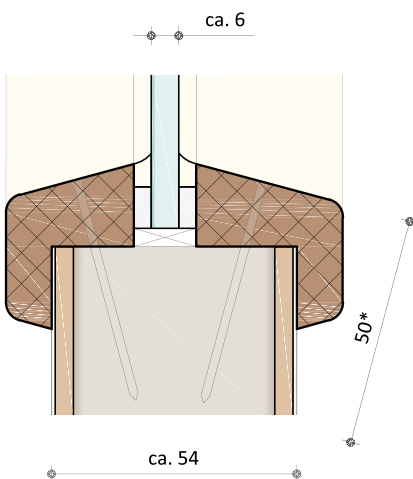

Geen eis

Vetroflam® EW30

Eénzijdig vuurbelastbaar
Letselveiligheidsklasse 1C1
AP17 (VZ) / AP22 (AZ)
BRW-spatieband 4 mm (wit)*