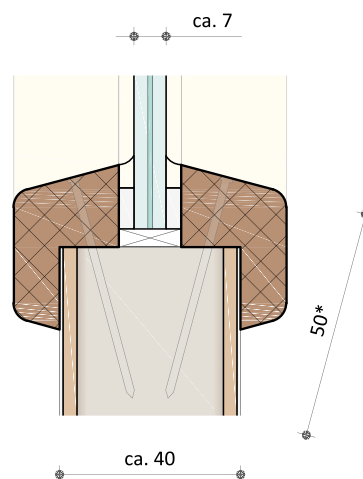

40dB

Contraflam® Lite EW60 +55.a2
Tweezijdig vuurbelastbaar
Letselveiligheidsklasse 1B1
AP14 (VZ) / AP14 (AZ)
BRW-spatieband 4 mm (wit)*

* 3 mm bij schilderwerkdeur (38 mm)