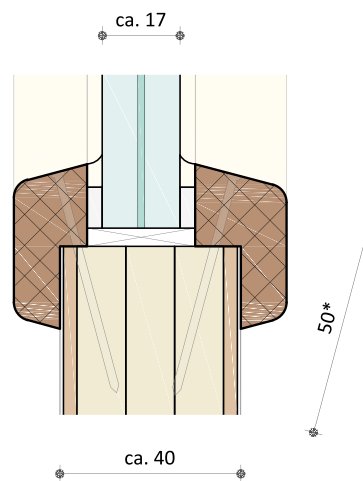

40dB

STADIP® SILENCE 88.2SI

Letselveiligheidsklasse 1B1
AP6 (VZ) / AP10 (AZ)
PE-spatieband 4 mm (wit)*
*3 mm bij schilderwerkdeur (38 mm)