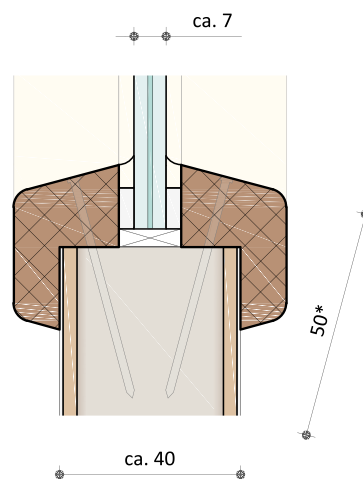

35dB

STADIP® SILENCE 33.1SI

Letselveiligheidsklasse 2B2
AP14 (VZ) / AP14 (AZ)
PE-spatieband 4 mm (wit)*
*3 mm bij schilderwerkdeur (38 mm)