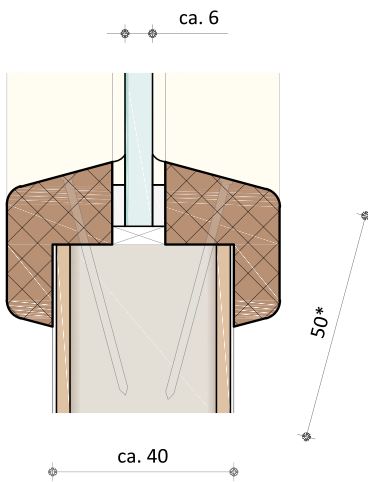

Pico30 Range

Geen eis

Vetroflam® EW30

Eénzijdig vuurbelastbaar
Letselveiligheidsklasse 1C1
AP14 (VZ) / AP14 (AZ)*
BRW-spatieband 3 mm (wit)

*AP14 bij schilderwerkdeur (38 mm)