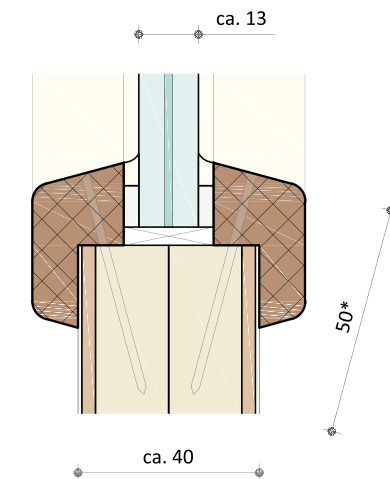

Geen eis t/m 38dB

Contraflam® Lite EW30

Tweezijdig vuurbelastbaar
Letselveiligheidsklasse 1B1
AP10 (VZ) / AP10 (AZ)
BRW-spatieband 4 mm (wit)*

* 3 mm bij schilderwerkdeur (38 mm)