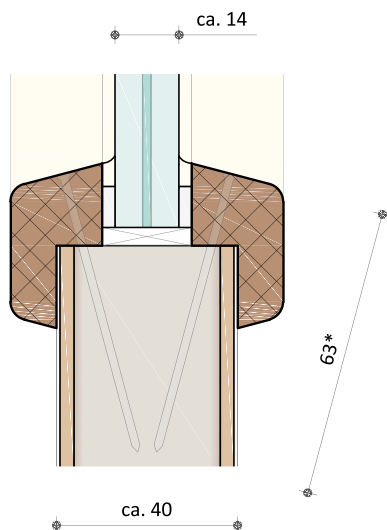

Pico60 Range

Geen eis t/m 38dB

Contraflam® Lite EW60
Tweezijdig vuurbelastbaar
Letselveiligheidsklasse 1B1
AP10 (VZ)* / AP10 (AZ)
BRW-spatieband 3 mm (wit)*

* AP6 bij schilderwerkdeur (38 mm)
* 4 mm bij schilderwerkdeur (38 mm)