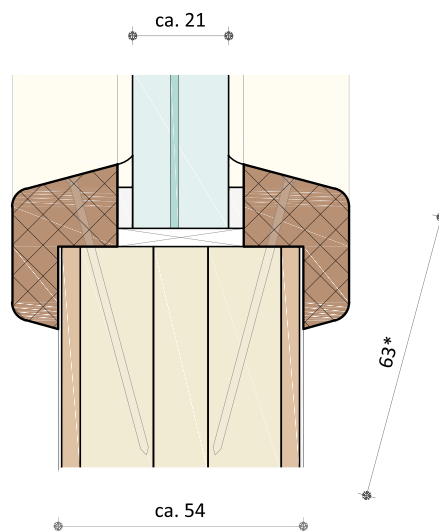

42dB

Contraflam® Lite EW60 +55.a2
Tweezijdig vuurbelastbaar
Letselveiligheidsklasse 1B1
AP14 (VZ) / AP14 (AZ)
BRW-spatieband 4 mm (wit)