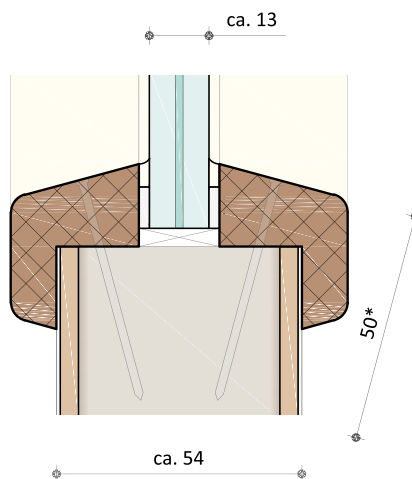

Geen eis

Contraflam® Lite EW30

Tweezijdig vuurbelastbaar
Letselveiligheidsklasse 1B1
AP17 (VZ) / AP17 (AZ)
BRW-spatieband 3 mm (wit)