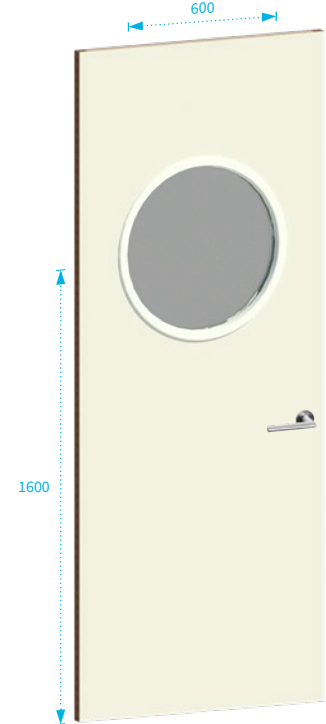

# Glasopeningen

Dit overzicht geeft een indicatie van de glasopeningen. Afwijkingen van de standaarduitvoering zijn in overleg mogelijk. Geschetste maatvoering is gebaseerd op een standaard deurhoogte van 2315 mm.

**Type 1**

**Type 2**

**Type 3**

**Type 4**

**Type 5**

**Type 6**

**Type 7**

**Type 15**