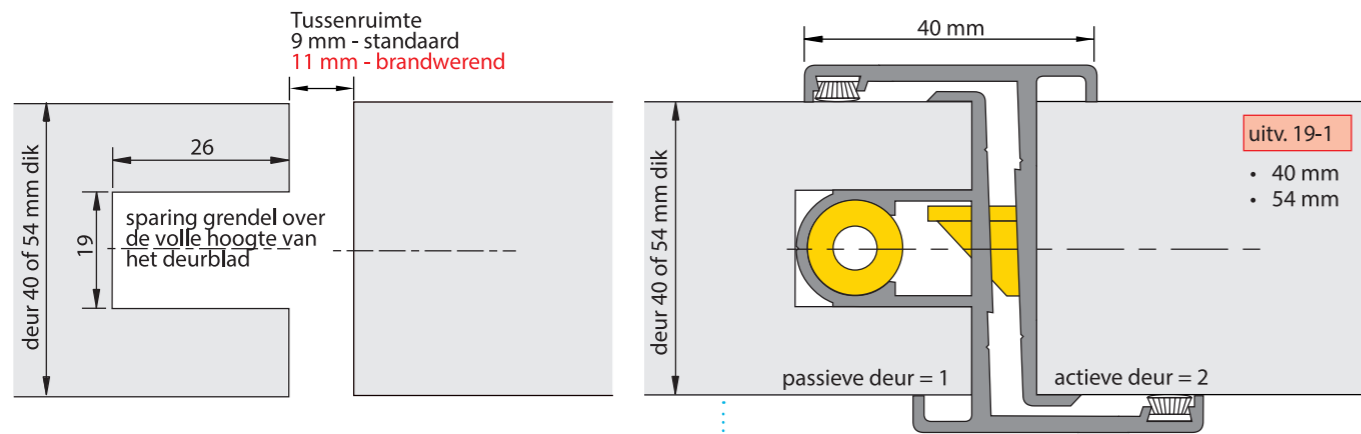

Deurnaalden

VV419-1

- Voor dubbele aanslagdeuren van 40 mm dik
- Benodigde ruimte tussen de deuren = 9 mm
- Standaard uitslag schuifgrendels 40 mm
- Onder en boven ronde sluitpot met vlakke flens A1
- Afgeronde flenzen