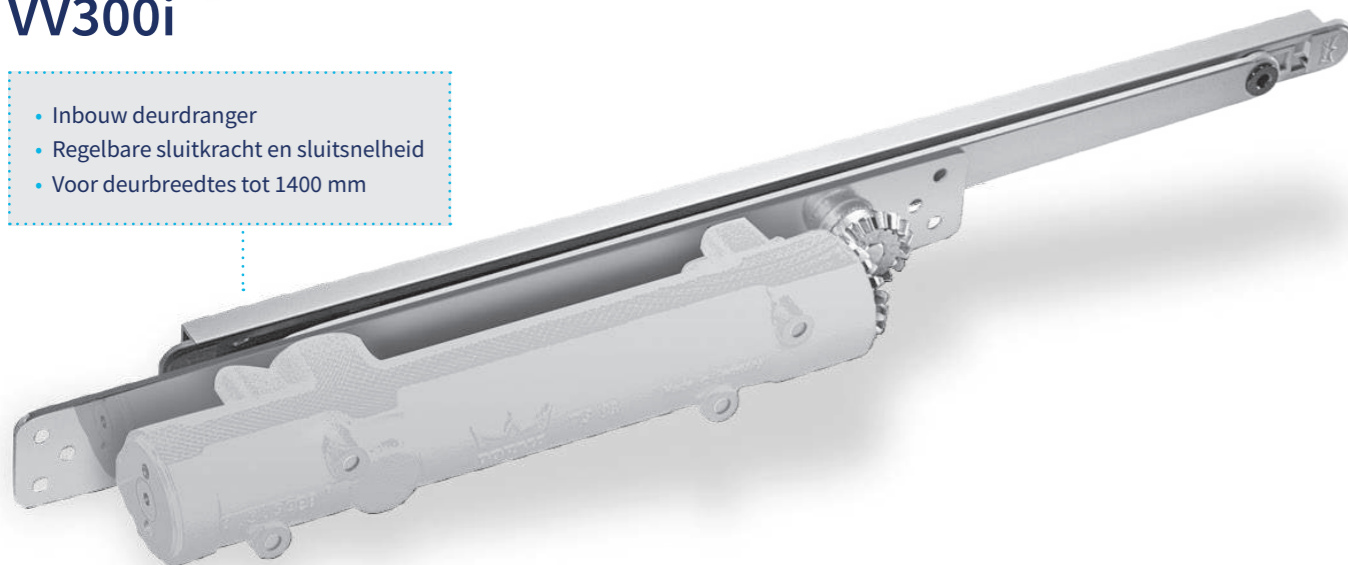

VV300i

- Inbouw deurdranger
- Regelbare sluitkracht en sluitsnelheid
- Voor deurbreedtes tot 1400 mm

Deurspionogen