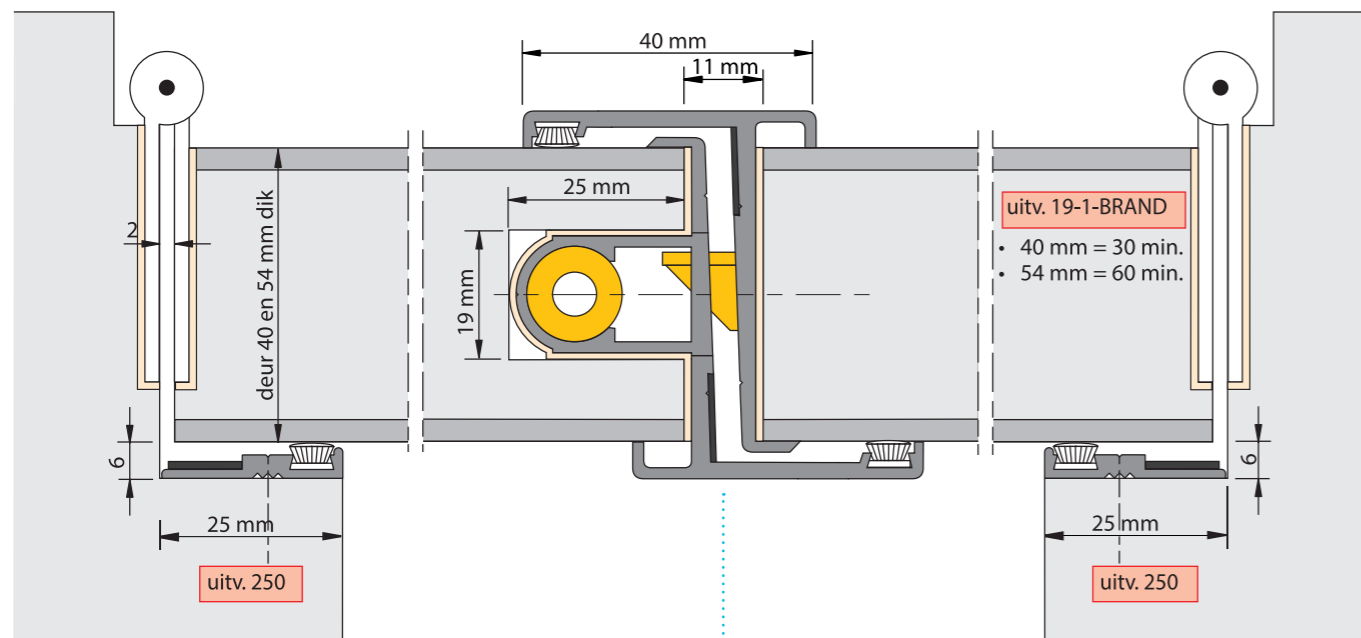

VV419-1 Brand

- Voor dubbele aanslagdeuren van 40 mm dik
- 30 minuten (40 mm) of 60 minuten (54 mm) brandwerend
- Benodigde ruimte tussen de deuren = 11 mm
- Standaard uitslag schuifgrendels 40 mm
- Afgeronde flenzen