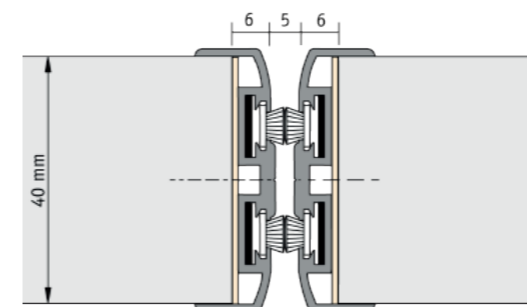

VV4311 Brand 30

- Dubbele wissel- en pendeldeuren
- 30 minuten brandwerend
- 40 mm deuren
- Benodigde tussenruimte = 17 mm