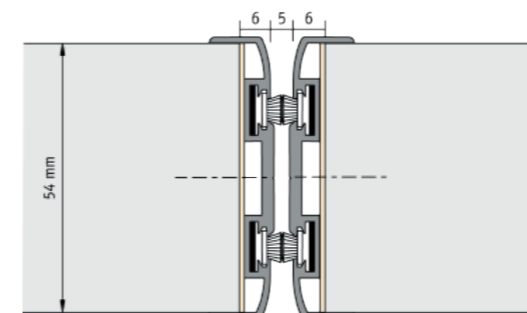

VV4411 Brand 60

- Dubbele wissel- en pendeldeuren
- 60 minuten brandwerend
- 54 mm deuren
- Benodigde tussenruimte = 17 mm

Let op Bij 30 en 60 min. brandwerende deuren verplicht de bovendorpel- en kozijnprofiel toepassen.

Bovendorpelprofiel

VV304

VV404

Kozijnprofiel aan de hangzijde

VV250

Wisseldeur en deurstel

Pendeldeur

VV302

40 mm

deur 40 mm

VV402

54 mm

deur 54 mm