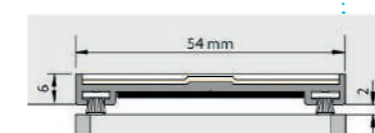

Deurnaalden

VV419-1

- Voor dubbele aanslagdeuren van 40 mm dik
- Benodigde ruimte tussen de deuren = 9 mm
- Standaard uitslag schuifgrendels 40 mm
- Onder en boven ronde sluitpot met vlakke flens A1
- Afgeronde flenzen

VV419-1 Brand

- Voor dubbele aanslagdeuren van 40 mm dik
- 30 minuten (40 mm) of 60 minuten (54 mm) brandwerend
- Benodigde ruimte tussen de deuren = 11 mm
- Standaard uitslag schuifgrendels 40 mm
- Afgeronde flenzen

Deurnaalden wissel- en pendeldeuren

0/30/60 brandwerende deurnaalden voor 40 en 54 mm deuren.

VV43110

- Dubbele wissel- en pendeldeuren
- Tochtwerend
- 40 mm deuren
- Benodigde tussenruimte = 17 mm

VV4311 Brand 30

- Dubbele wissel- en pendeldeuren
- 30 minuten brandwerend
- 40 mm deuren
- Benodigde tussenruimte = 17 mm

VV4411 Brand 60

- Dubbele wissel- en pendeldeuren
- 60 minuten brandwerend
- 54 mm deuren
- Benodigde tussenruimte = 17 mm

Let op Bij 30 en 60 min. brandwerende deuren verplicht de bovendorpel- en kozijnprofiel toepassen.

Bovendorpelprofiel

VV304

VV404

Kozijnprofiel aan de hangzijde

VV250

Wisseldeur en deurstel

Pendeldeur

VV302

40 mm

deur 40 mm

VV402

54 mm

deur 54 mm