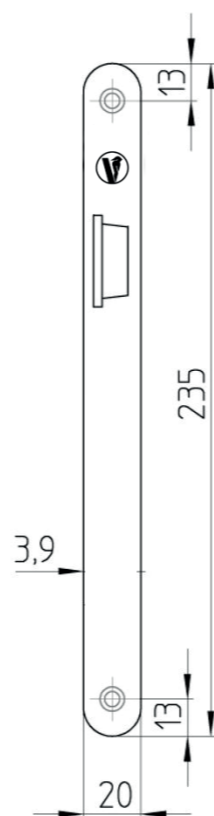

# Loopsloten

Sloten met optioneel sluitplaat en beslag voor 40 mm en 54 mm deuren.

## Loopslot **VV635**

- Model voorplaat Afgerond
- Materiaal voorplaat RVS
- Afmeting voorplaat 235x20
- Fluisterschoot Inclusief

Bij 30/60 minuten brandwerend wordt brandwerend materiaal meegeleverd.

Sluitplaat korte lip

## Magnetisch loopslot **VV116/L**

- Draairichting Din links + Din rechts
- Uitvoering Insteekloopslot
- Doornmaat 55 mm
- Kleur voorplaat RVS
- Lengte (voorplaat) 235 mm
- Breedte (voorplaat) 20 mm
- Dikte voorplaat 3 mm