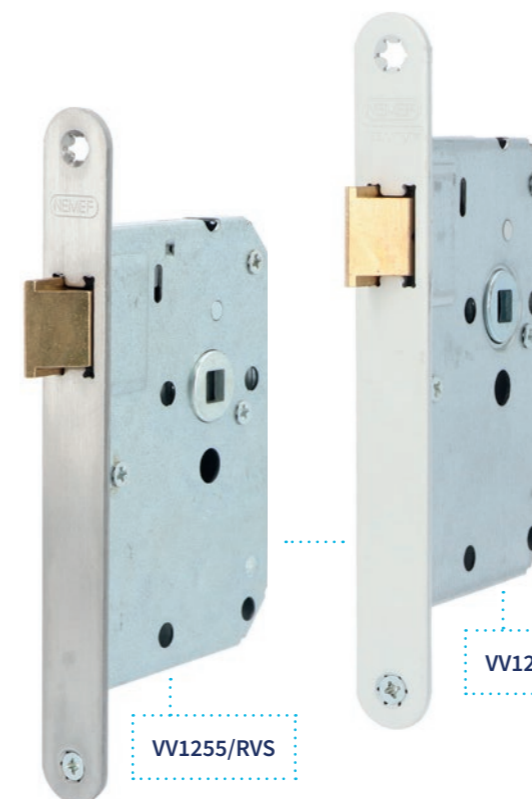

Magnetisch loopslot **VV116/L**

- Draairichting Din links + Din rechts
- Uitvoering Insteekloopslot
- Doornmaat 55 mm
- Kleur voorplaat RVS
- Lengte (voorplaat) 235 mm
- Breedte (voorplaat) 20 mm
- Dikte voorplaat 3 mm

VV1255/RVS

VV1255/WIT

Loopslot **VV1255**

- Draairichting Din links + Din rechts
- Uitvoering Insteekloopslot
- Doornmaat 50 mm
- Kleur voorplaat RVS / Wit

Loopslot **VV1655**

- Draairichting Din links + Din rechts
- Uitvoering Insteekloopslot
- Doornmaat 50 mm
- Kleur voorplaat Zwart
- Breedte (voorplaat) 20 mm
- Dikte voorplaat 2.5 mm