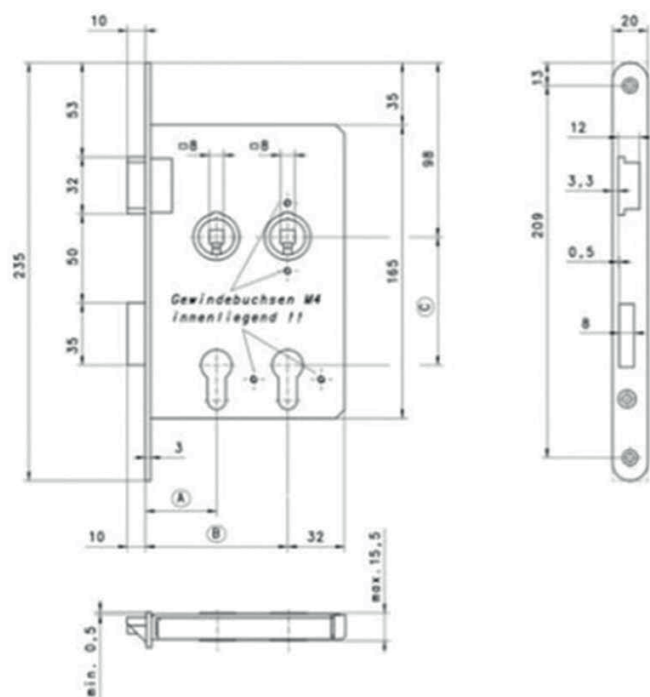

Veiligheidsloten

Veiligheidslot **VV1279** RVS

• Draairichting	Din links + Din rechts
• Uitvoering	Dag en nacht veiligheidsdeurslot
• PC-maat	55 mm
• Doornmaat	50 mm
• Kleur voorplaat	RVS

Bij 60 minuten brandwerend wordt slotplaat meegeleverd.