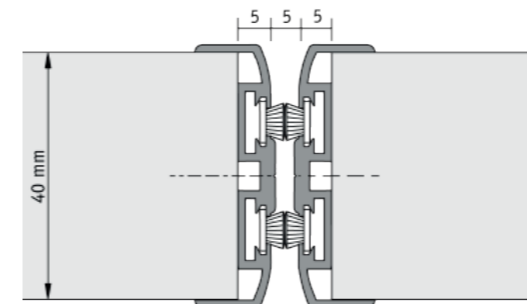

Deurnaalden wissel- en pendeldeuren

0/30/60 brandwerende deurnaalden voor 40 en 54 mm deuren.

VV43110

- Dubbele wissel- en pendeldeuren
- Tochtwerend
- 40 mm deuren
- Benodigde tussenruimte = 17 mm