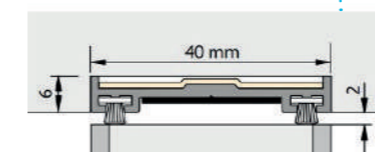

Bovendorpelprofiel

VV304