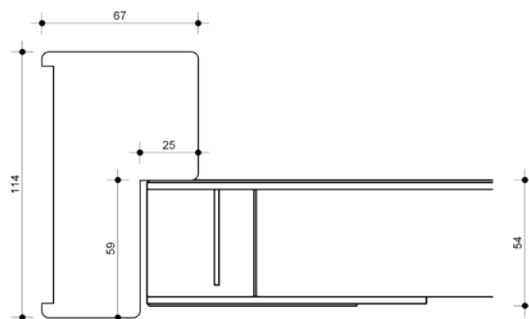

Pico60

Brandwerende utiliteitsdeur

Kozijn is ter illustratie

Standaard:

Optioneel:

Enkele deur

Dubbele deur

Deurbladdikte

HPL: 54 mm
Machinaal geplamuurd: 54 mm

HPL: 54 mm
Machinaal geplamuurd: 54 mm

Gewicht

Ca. 37 kg/m²

Ca. 37 kg/m²

Maximale hoogte

2674 mm

2315 mm

Maximale breedte

1231 mm

1227 mm

Maximale oppervlak

2,99 m²

N.v.t.

Maximale ruimte onder de deur

6 mm

6 mm

Bovenpaneel

Toegestaan, zie productblad bovenpaneel

Toegestaan, zie productblad bovenpaneel

Vuurzijde

Draaiend naar het vuur toe en van het vuur af

Draaiend naar het vuur toe en van het vuur af

Aanslagsponning kozijn

Houten kozijn: VM 550 kg/m³ - 25 mm
Stalen kozijn: 20 mm - gipsgevuuld

Houten kozijn: VM 550 kg/m³ - 25 mm
Stalen kozijn: 20 mm - gipsgevuuld

Aanslagrubber kozijn

Brandvertragende uitvoering

Brandvertragende uitvoering

Uitvoering

Stomp / Indek (geldt alleen voor de 54 mm uitvoering)

Stomp / Indek

Kantafwerking

Onbehandeld, gelakt, geschilderd, kunststof ABS 2 mm
(niet mogelijk bij indek uitvoering)

Onbehandeld, gelakt, geschilderd, kunststof ABS 2 mm
(niet mogelijk bij indek uitvoering)

Deurnaald

N.v.t.

Aluminium brandwerende deurnaald

Brandwerend

60 minuten; EW60 / EI1 60

60 minuten; EW60

Brandvoortplanting

Optioneel brandklasse B, S1-d0

Optioneel brandklasse B, S1-d0

Rookwerend

Optioneel Sa / S200

Optioneel Sa / S200

Geluidwerend

Optioneel Rw,p 33dB - Rw,p 38dB

Optioneel Rw,p 33dB - Rw,p 38dB

In- en uitbraakwerend

Optioneel RC2 / RC3

Optioneel RC2 / RC3

Klimaatklasse

Optioneel klimaat A / B / C

Optioneel klimaat A / B / C

MVO

Optioneel FSC®

Optioneel FSC®

GND

Optioneel GND label

Optioneel GND label

Glasopening

955 mm x 2133 mm - Stijlbreedte min. 140 mm /
borstwering min. 335 mm

830 mm x 1840 mm - Stijlbreedte min. 140 mm /
borstwering min. 335 mm

Hang- en sluitwerk

Optioneel

Optioneel

Kozijntype

Hout / Staal

Hout / Staal