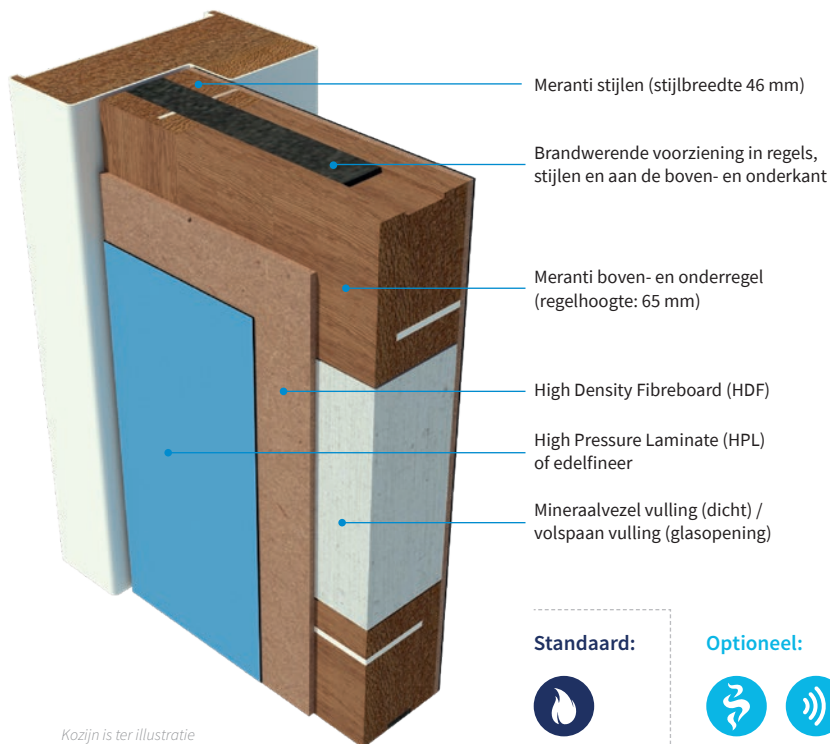

Pico60

Brandwerende utiliteitsdeur

Kozijn is ter illustratie

Standaard:

Optioneel:

Enkele deur

Dubbele deur

Deurbladdikte

Maximale breedte

1231 mm

1227 mm

Maximale oppervlak

2,99 m²

N.v.t.

Maximale ruimte onder de deur

6 mm