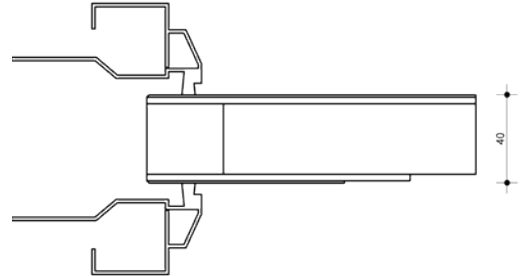

PicoLight

Schuifdeur • HPL

- Vuren boven- en onderregel (regelhoogte: 65 mm)
- High Pressure Laminate (HPL) of edelfineer
- EPS Vulling
- High Density Fibreboard (HDF)
- Meranti stijlen (stijlbreedte: 36 / 46 mm)

Optioneel:

Enkele deur

Deurbladdikte	HPL: 40 mm 54 mm
Maximale hoogte	2950 mm
Maximale breedte	1360 mm
Maximale oppervlak	N.v.t.
Maximale ruimte onder de deur	N.v.t.
Bovenpaneel	N.v.t.
Vuurzijde	N.v.t.
Aanslagspanning kozijn	N.v.t.
Aanslagrubber kozijn	N.v.t.
Uitvoering	Stomp
Kantafwerking	Onbehandeld, glakt, geschilderd, kunststof ABS (2 mm)
Brandwerend	Nee
Rookwerend	Nee
Geluidwerend	Nee
In- en uitbraakwerend	Nee
Klimaatklasse	Nee
MVO	Optioneel FSC®
GND	Optioneel GND label
Glasopening	N.v.t.
Hang- en sluitwerk	N.v.t.
Kozijntype	N.v.t.