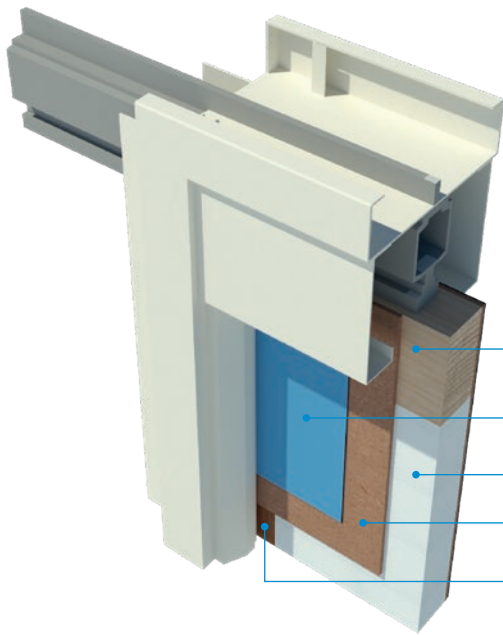

PicoLight

Schuifdeur • HPL

- Vuren boven- en onderregel (regelhoogte: 65 mm)
- High Pressure Laminate (HPL) of edelfineer
- EPS Vulling
- High Density Fibreboard (HDF)
- Meranti stijlen (stijlbreedte: 36 / 46 mm)

Optioneel:

Enkele deur

Deurbladdikte	HPL: 40 mm 54 mm
Maximale hoogte	2950 mm
Maximale breedte	1360 mm
Maximale oppervlak	N.v.t.
Maximale ruimte onder de deur	N.v.t.
Bovenpaneel	N.v.t.
Vuurzijde	N.v.t.
Aanslagspanning kozijn	N.v.t.
Aanslagrubber kozijn	N.v.t.
Uitvoering	Stomp
Kantafwerking	Onbehandeld, glakt, geschilderd, kunststof ABS (2 mm)
Brandwerend	Nee
Rookwerend	Nee
Geluidwerend	Nee
In- en uitbraakwerend	Nee
Klimaatklasse	Nee
MVO	Optioneel FSC®
GND	Optioneel GND label
Glasopening	N.v.t.
Hang- en sluitwerk	N.v.t.
Kozijntype	N.v.t.