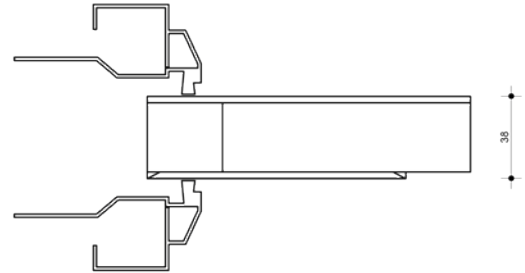

PicoLight

Schuifdeur • Machinaal geplamuurd

Vuren boven- en onderregel
(regelhoogte: 65 mm)

EPS Vulling

High Density Fibreboard (HDF)
voorzien van een plamuurlaag

Meranti stijlen
(stijlbreedte: 36 / 46 mm)

Optioneel:

Enkele deur

Deurbladdikte	Machinaal geplamuurd: 38 mm 54 mm
Maximale hoogte	2950 mm
Maximale breedte	1360 mm
Maximale oppervlak	N.v.t.
Maximale ruimte onder de deur	N.v.t.
Bovenpaneel	N.v.t.
Vuurzijde	N.v.t.
Aanslagsponning kozijn	N.v.t.
Aanslagrubber kozijn	N.v.t.
Uitvoering	Stomp
Kantafwerking	Onbehandeld, glakt, geschilderd, kunststof ABS (2 mm)
Brandwerend	Nee
Rookwerend	Nee
Geluidwerend	Nee
In- en uitbraakwerend	Nee
Klimaatklasse	Nee
MVO	Optioneel FSC®
GND	Optioneel GND label
Glasopening	N.v.t.
Hang- en sluitwerk	N.v.t.
Kozijnstype	N.v.t.