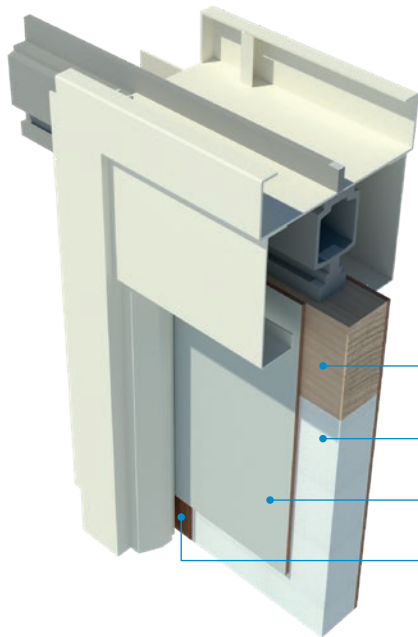

PicoLight

Schuifdeur • Machinaal geplamuurd

Vuren boven- en onderregel
(regelhoogte: 65 mm)

EPS Vulling

High Density Fibreboard (HDF)
voorzien van een plamuurlaag

Meranti stijlen
(stijlbreedte: 36 / 46 mm)

Optioneel:

Enkele deur

Deurbladdikte	Machinaal geplamuurd: 38 mm 54 mm
Maximale hoogte	2950 mm
Maximale breedte	1360 mm
Maximale oppervlak	N.v.t.
Maximale ruimte onder de deur	N.v.t.
Bovenpaneel	N.v.t.
Vuurzijde	N.v.t.
Aanslagsponning kozijn	N.v.t.
Aanslagrubber kozijn	N.v.t.
Uitvoering	Stomp
Kantafwerking	Onbehandeld, glakt, geschilderd, kunststof ABS (2 mm)
Brandwerend	Nee
Rookwerend	Nee
Geluidwerend	Nee
In- en uitbraakwerend	Nee
Klimaatklasse	Nee
MVO	Optioneel FSC®
GND	Optioneel GND label
Glasopening	N.v.t.
Hang- en sluitwerk	N.v.t.
Kozijnstype	N.v.t.