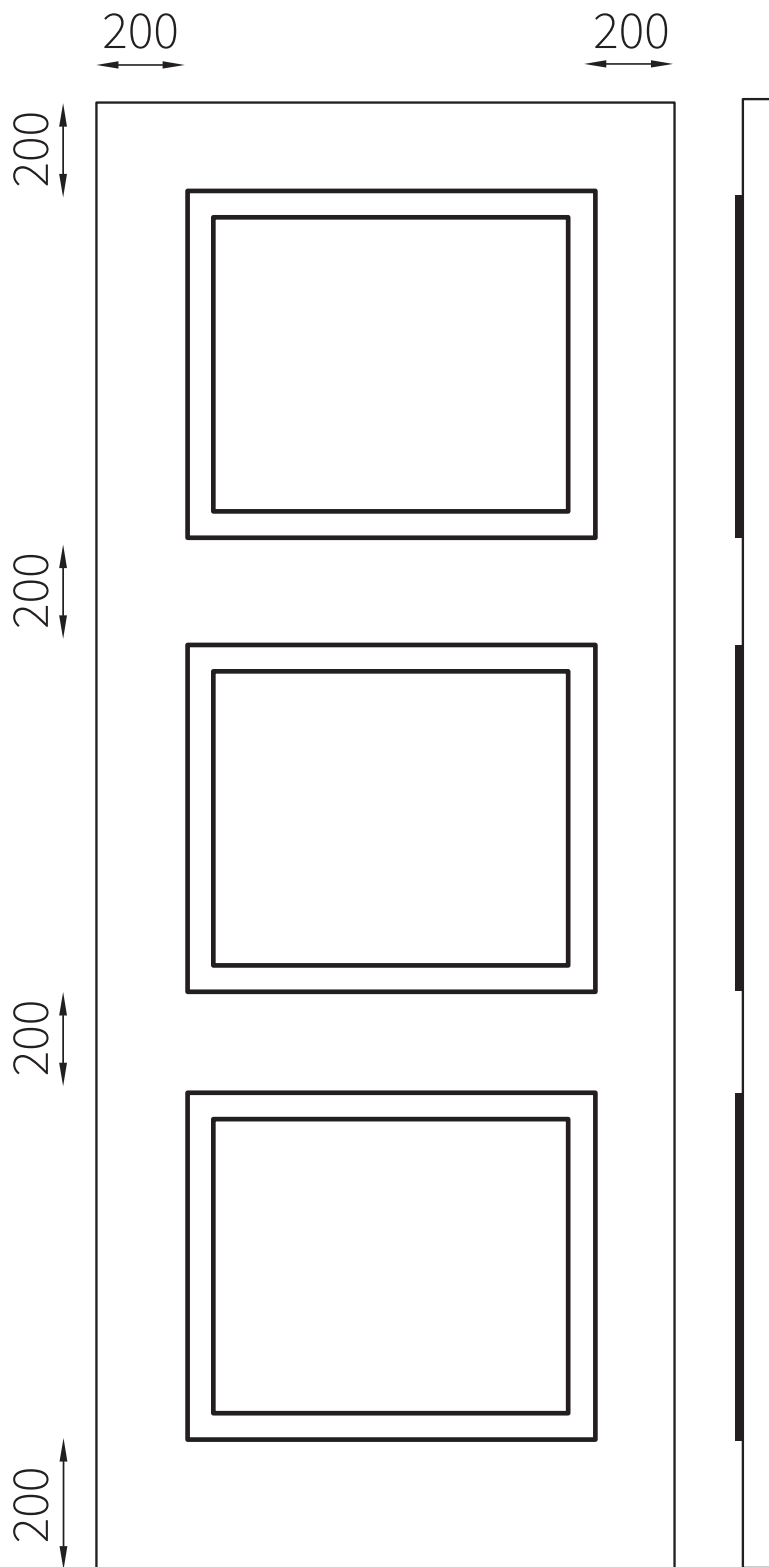

Lijstwerk deuren

Technische tekeningen

Van Vuuren
**Zo kan
het ook**

Model V1

Model V2

Model V3

Model V3-1

Model V4

Model VL2

Model VL3

Model VL4

Sierlijsten

Romantic
28x64 | Meranti

Classic
29x65 | Meranti

Royal
18x70 | Meranti

Wavy
18x46 | Meranti

Modest
12x37 | Meranti

Basic
12x45 | Meranti

Sierlijst **Romantic**

Sierlijst **Classic**

Sierlijst **Wavy**

Sierlijst **Royal**

Sierlijst **Modest**

Sierlijst **Basic**