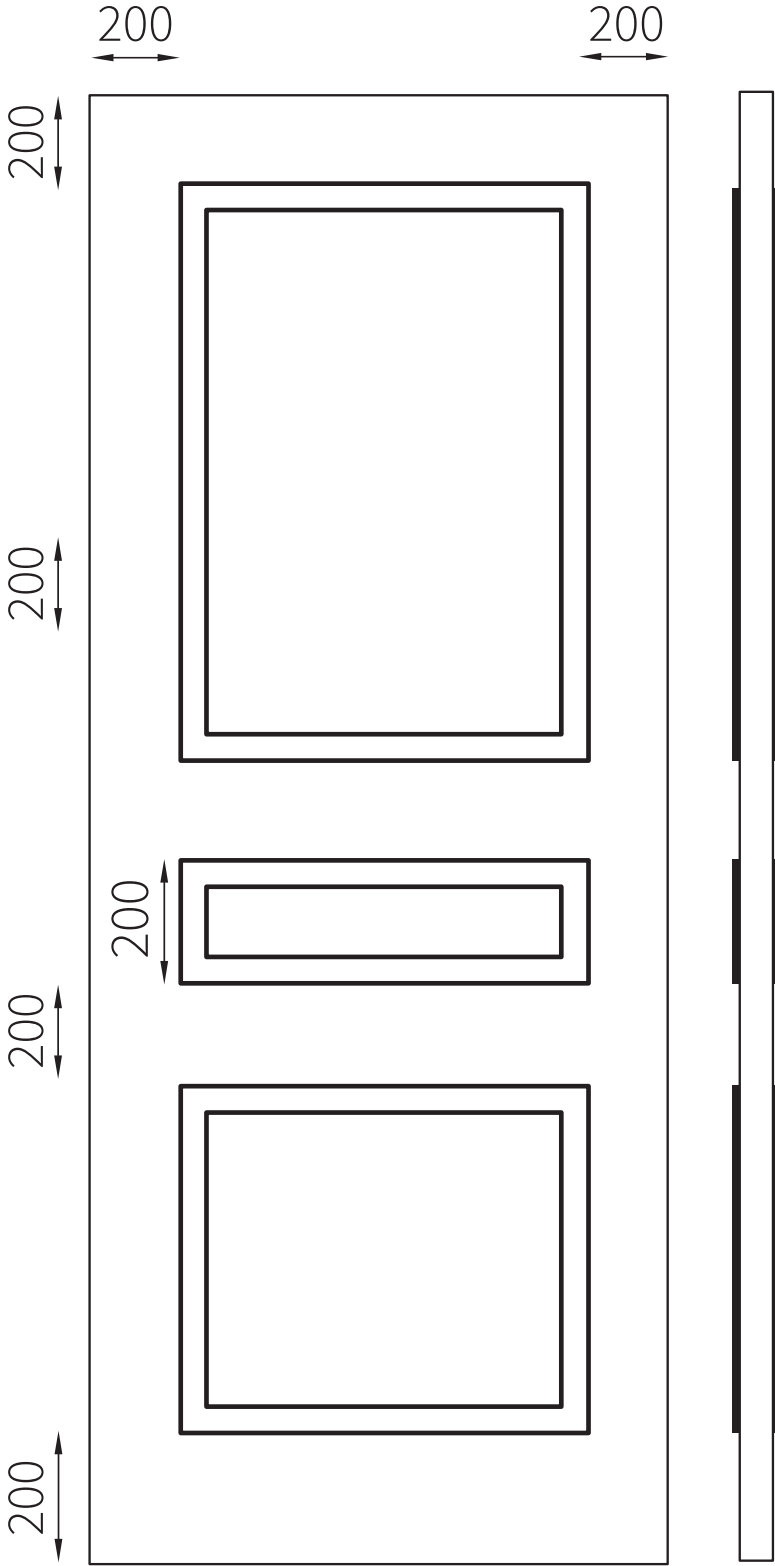

Lijstwerk deuren

Technische tekeningen

Van Vuuren
**Zo kan
het ook**

Model V1

Model V2

Model V3

Model V3-1

Model V4

Model VL2

Model VL3

Model VL4

Sierlijsten

Romantic
28x64 | Meranti

Classic
29x65 | Meranti

Royal
18x70 | Meranti

Wavy
18x46 | Meranti

Modest
12x37 | Meranti

Basic
12x45 | Meranti

Sierlijst **Romantic**

Sierlijst **Classic**

Sierlijst **Wavy**

Sierlijst **Royal**

Sierlijst **Modest**

Sierlijst **Basic**