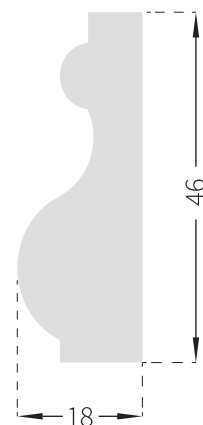

Lijstwerk deuren

Technische tekeningen

Van Vuuren
**Zo kan
het ook**

Model V1

Model V2

Model V3

Model V3-1

Model V4

Model VL2

Model VL3

Model VL4

Sierlijsten

Romantic
28x64 | Meranti

Classic
29x65 | Meranti

Royal
18x70 | Meranti

Wavy
18x46 | Meranti

Modest
12x37 | Meranti

Basic
12x45 | Meranti

Sierlijst **Romantic**

Sierlijst **Classic**

Sierlijst **Wavy**

Sierlijst **Royal**

Sierlijst **Modest**

Sierlijst **Basic**