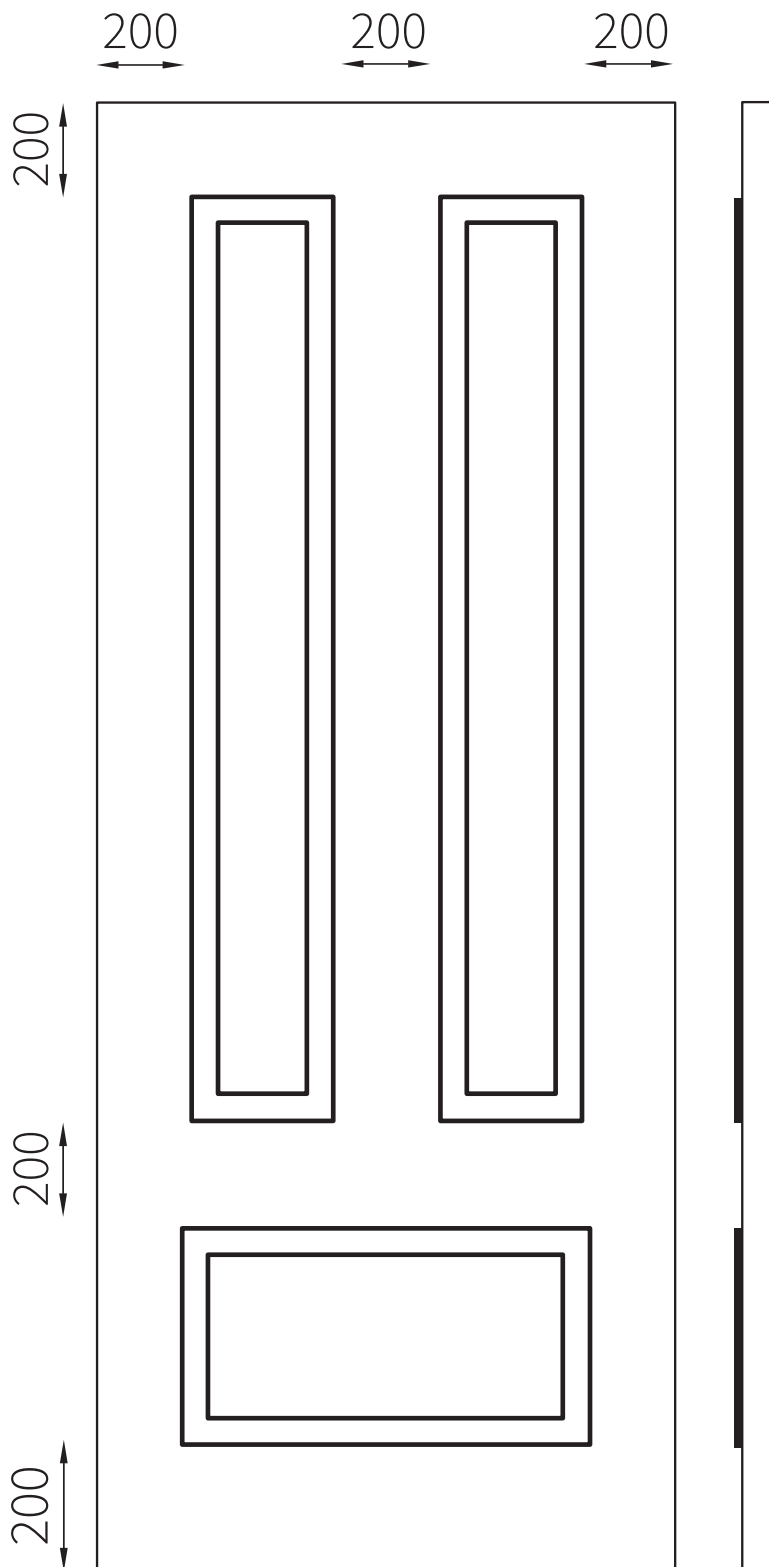

Lijstwerk deuren

Technische tekeningen

Van Vuuren
**Zo kan
het ook**

Model V1

Model V2

Model V3

Model V3-1

Model V4

Model VL2

Model VL3

Model VL4

Sierlijsten

Romantic
28x64 | Meranti

Classic
29x65 | Meranti

Royal
18x70 | Meranti

Wavy
18x46 | Meranti

Modest
12x37 | Meranti

Basic
12x45 | Meranti

Sierlijst **Romantic**

Sierlijst **Classic**

Sierlijst **Wavy**

Sierlijst **Royal**

Sierlijst **Modest**

Sierlijst **Basic**