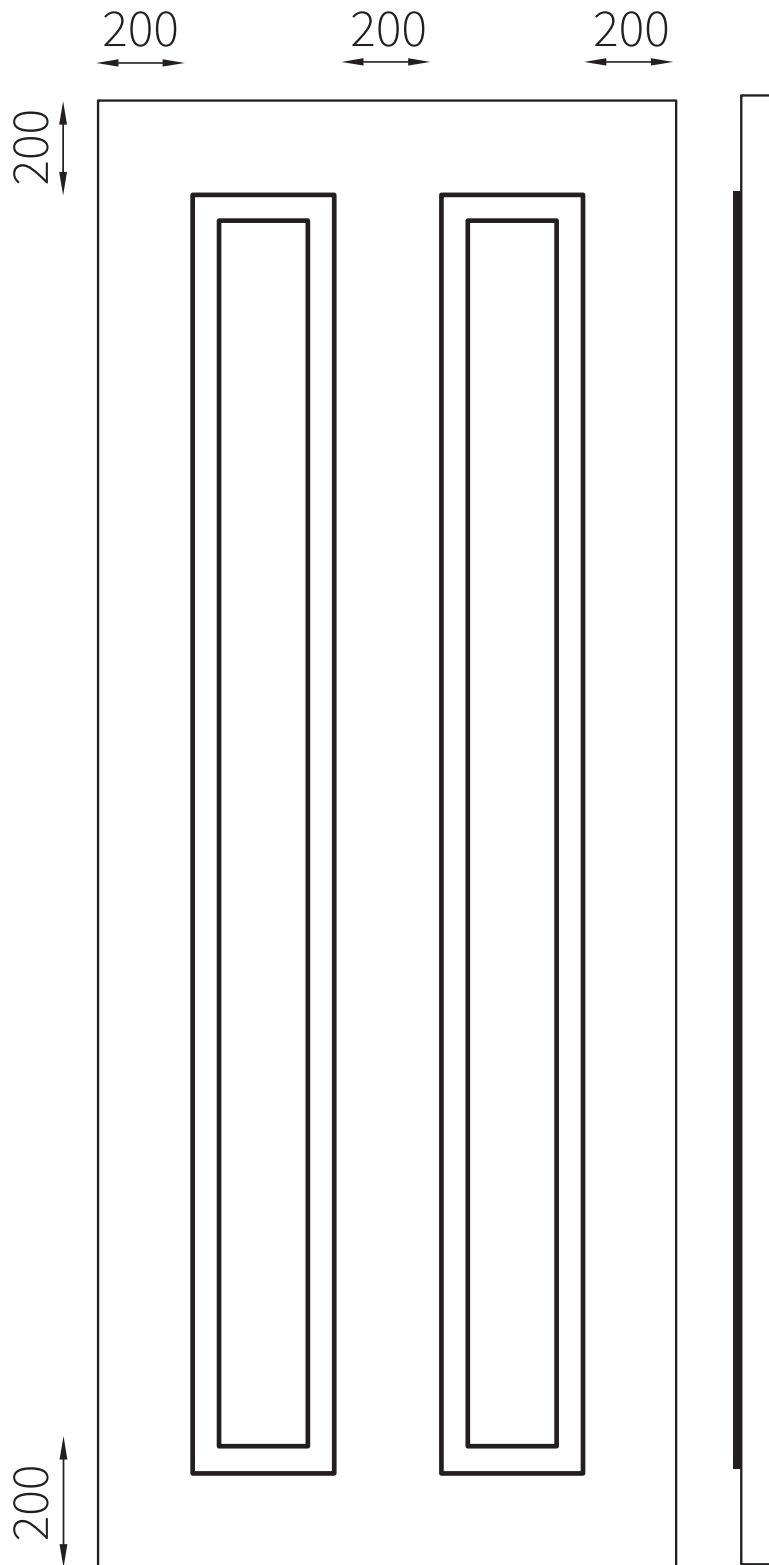

Lijstwerk deuren

Technische tekeningen

Van Vuuren
**Zo kan
het ook**

Model V1

Model V2

Model V3

Model V3-1

Model V4

Model VL2

Model VL3

Model VL4

Sierlijsten

Romantic
28x64 | Meranti

Classic
29x65 | Meranti

Royal
18x70 | Meranti

Wavy
18x46 | Meranti

Modest
12x37 | Meranti

Basic
12x45 | Meranti

Sierlijst **Romantic**

Sierlijst **Classic**

Sierlijst **Wavy**

Sierlijst **Royal**

Sierlijst **Modest**

Sierlijst **Basic**