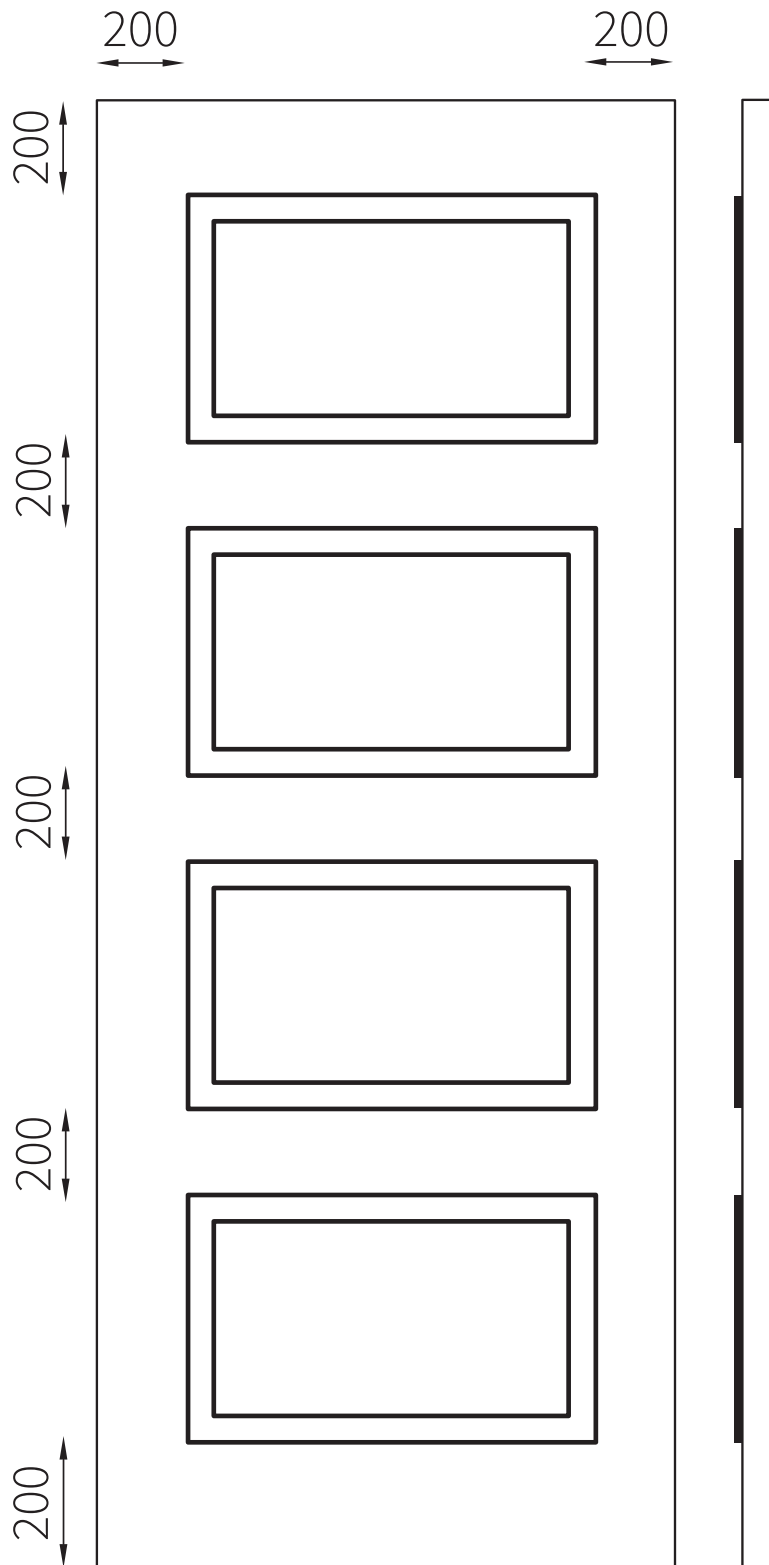

Lijstwerk deuren

Technische tekeningen

Van Vuuren
**Zo kan
het ook**

Model V1

Model V2

Model V3

Model V3-1

Model V4

Model VL2

Model VL3

Model VL4

Sierlijsten

Romantic
28x64 | Meranti

Classic
29x65 | Meranti

Royal
18x70 | Meranti

Wavy
18x46 | Meranti

Modest
12x37 | Meranti

Basic
12x45 | Meranti

Sierlijst **Romantic**

Sierlijst **Classic**

Sierlijst **Wavy**

Sierlijst **Royal**

Sierlijst **Modest**

Sierlijst **Basic**