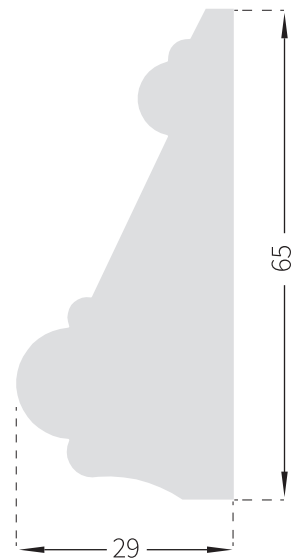

Model VL2

Model VL3

Model VL4

Sierlijsten

Romantic
28x64 | Meranti

Classic
29x65 | Meranti

Royal
18x70 | Meranti

Wavy
18x46 | Meranti

Modest
12x37 | Meranti

Basic
12x45 | Meranti

Sierlijst **Romantic**

Sierlijst **Classic**

Sierlijst **Wavy**

Sierlijst **Royal**

Sierlijst **Modest**

Sierlijst **Basic**