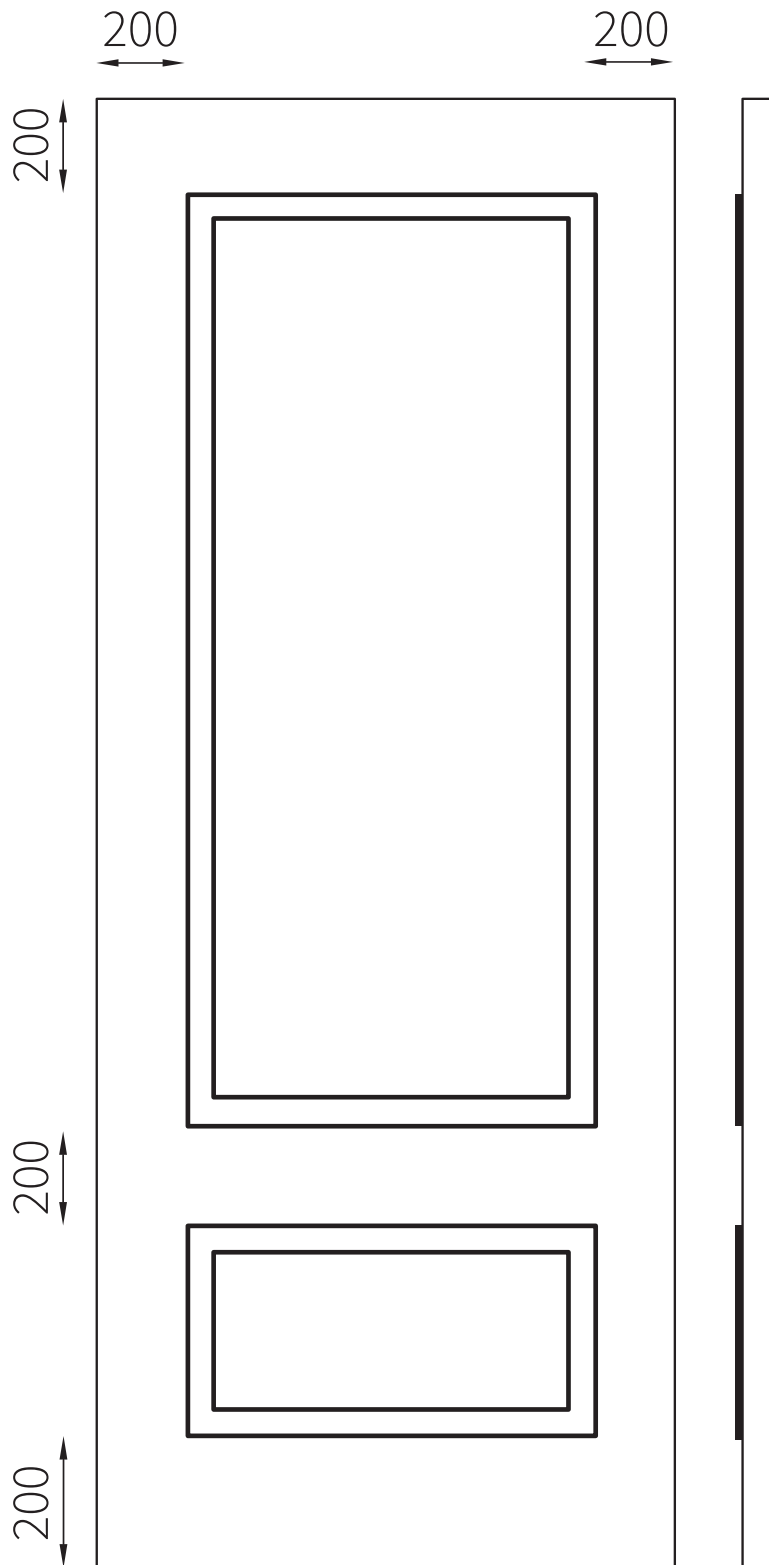

Lijstwerk deuren

Technische tekeningen

Van Vuuren
**Zo kan
het ook**

Model V1

Model V2

Model V3

Model V3-1

Model V4

Model VL2

Model VL3

Model VL4

Sierlijsten

Romantic
28x64 | Meranti

Classic
29x65 | Meranti

Royal
18x70 | Meranti

Wavy
18x46 | Meranti

Modest
12x37 | Meranti

Basic
12x45 | Meranti

Sierlijst **Romantic**

Sierlijst **Classic**

Sierlijst **Wavy**

Sierlijst **Royal**

Sierlijst **Modest**

Sierlijst **Basic**