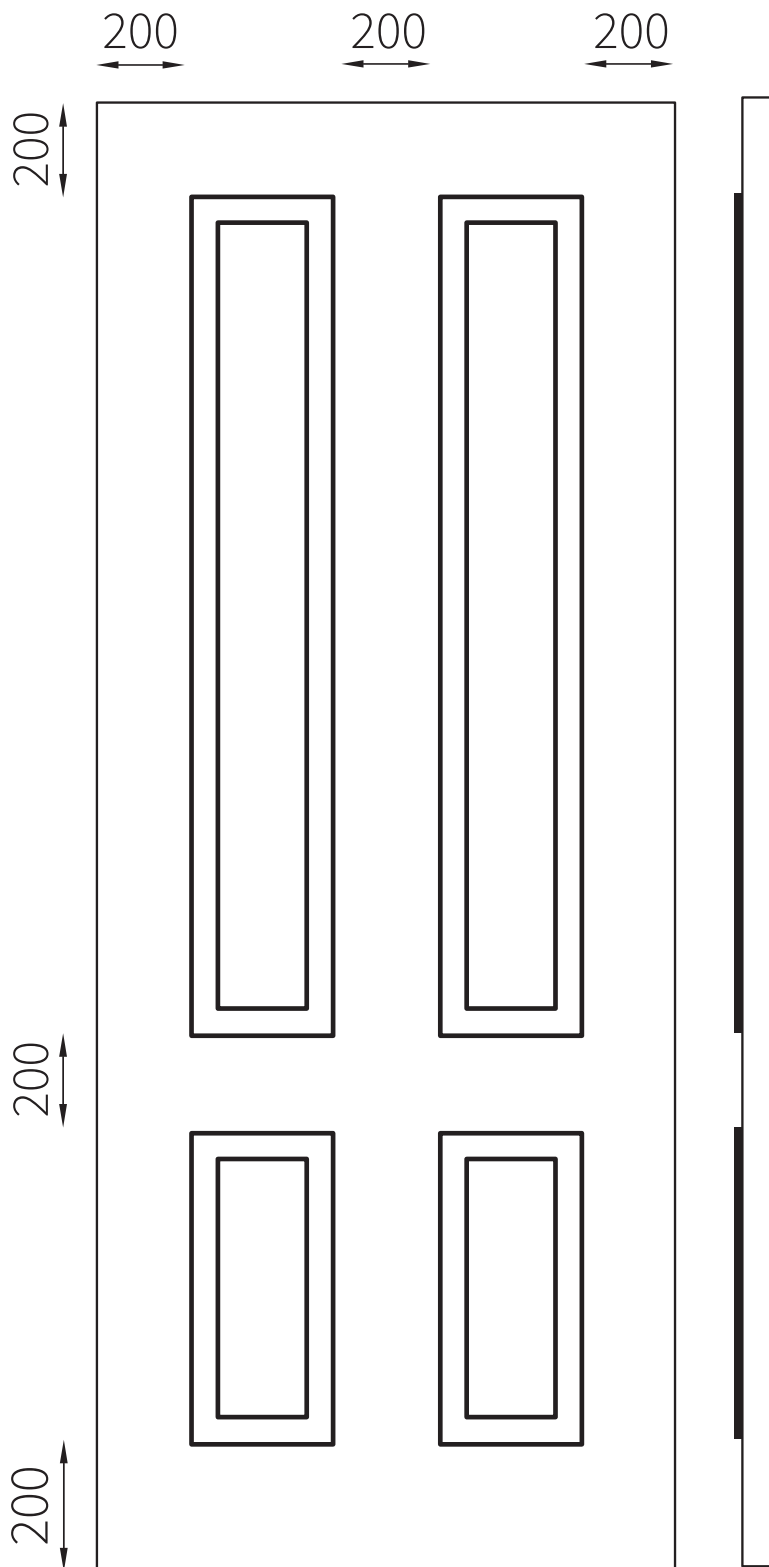

Lijstwerk deuren

Technische tekeningen

Van Vuuren
**Zo kan
het ook**

Model V1

Model V2

Model V3

Model V3-1

Model V4

Model VL2

Model VL3

Model VL4

Sierlijsten

Romantic
28x64 | Meranti

Classic
29x65 | Meranti

Royal
18x70 | Meranti

Wavy
18x46 | Meranti

Modest
12x37 | Meranti

Basic
12x45 | Meranti

Sierlijst **Romantic**

Sierlijst **Classic**

Sierlijst **Wavy**

Sierlijst **Royal**

Sierlijst **Modest**

Sierlijst **Basic**