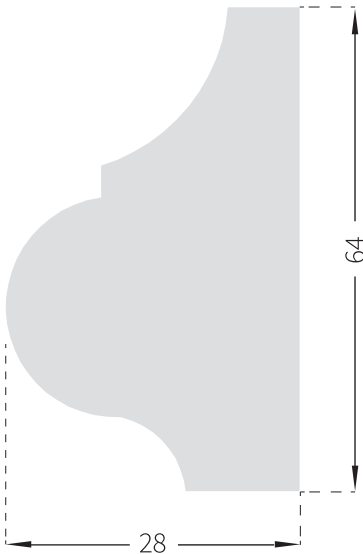

Lijstwerk deuren

Technische tekeningen

Van Vuuren
**Zo kan
het ook**

Model V1

Model V2

Model V3

Model V3-1

Model V4

Model VL2

Model VL3

Model VL4

Sierlijsten

Romantic
28x64 | Meranti

Classic
29x65 | Meranti

Royal
18x70 | Meranti

Wavy
18x46 | Meranti

Modest
12x37 | Meranti

Basic
12x45 | Meranti

Sierlijst **Romantic**

Sierlijst **Classic**

Sierlijst **Wavy**

Sierlijst **Royal**

Sierlijst **Modest**

Sierlijst **Basic**